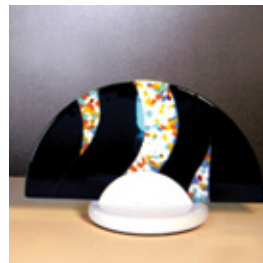

7844.055.101-120S

Bordlampe m/fot for paneler, 20x20 cm, høyde 38 cm, sort

7844.055.101-126C

Bordlampe m/fot for paneler, 26x26 cm, høyde 48 cm, chrom

7844.055.101-126S

Bordlampe m/fot for paneler, 26x26 cm, høyde 48 cm, sort