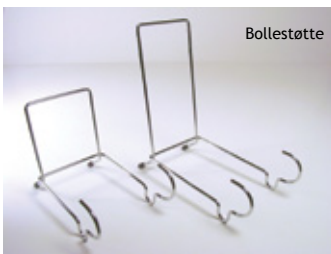

Lynlåsposer **e 115-11**

- 7790.084.0203 Lynlåspose, 50 x 75 mm, 100 stk.
- 7790.084.0305 Lynlåspose, 75 x 125 mm, 100 stk.
- 7790.084.0406 Lynlåspose, 100 x 150 mm, 100 stk.
- 7790.084.0609 Lynlåspose, 150 x 225 mm, 100 stk.